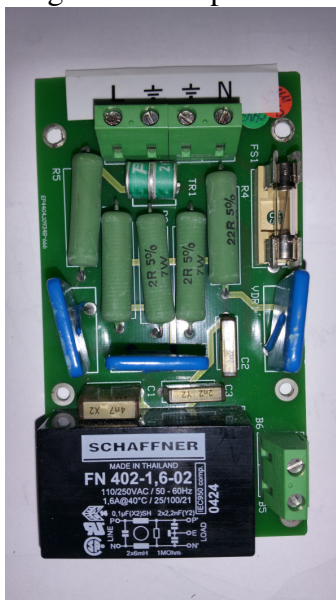

Drengen as

Dato rev.:	01.03.16
Gjelder:	Bytte til ny type powerpro kort
Symptom:	
Årsak:	Defekt original Powerpro. Nytt kort er av annen type.

Forklaring:

Det originale powerpro kortet (Neutron 0442) er erstattet av nytt kort (Neutron 9929).

Dette kortet er mindre og har andre tilkoblinger.
Kortet festes i den ene skrukoblingen.

Tilkoblinger:

P1 og P2: L og N

P3: Jord

P4 og P5: Til trafo.

Originalt Powerpro

Nytt Powerpro